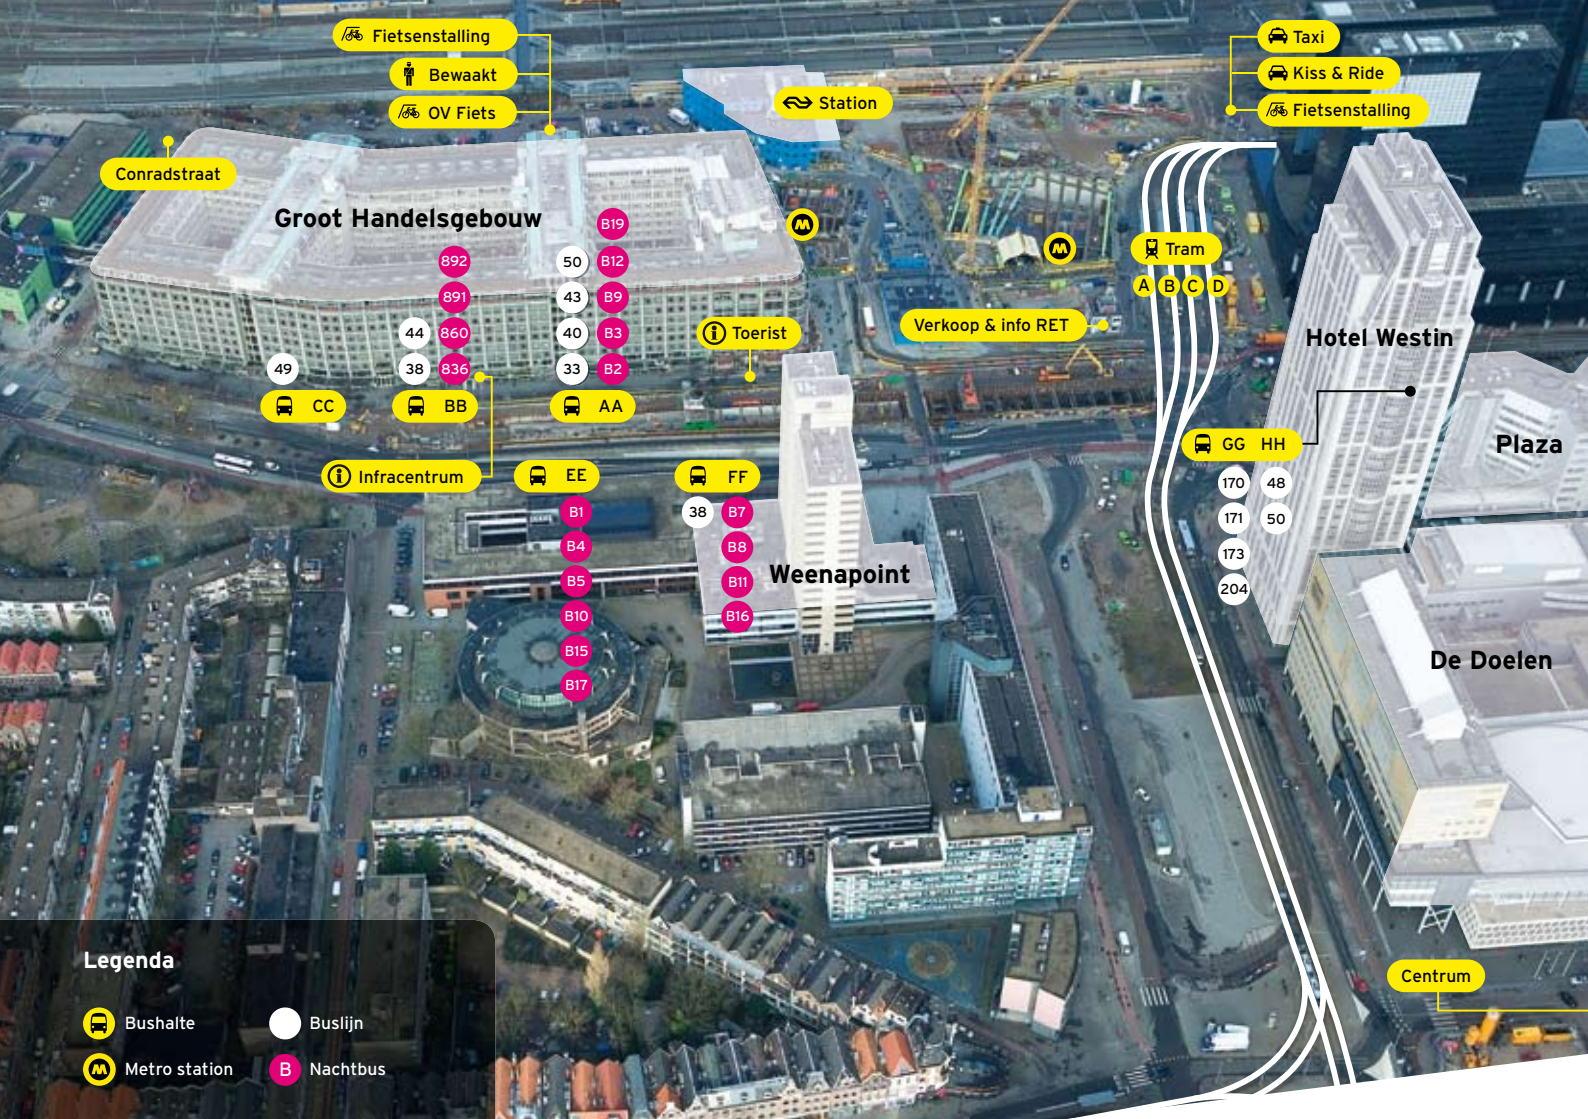

Bouwen aan een nieuw Rotterdam Centraal

In de omgeving van het Rotterdam Centraal vinden de komende jaren forse bouwactiviteiten plaats. Ondergronds bouwt RandstadRail aan een nieuw metrostation. Bovengronds verschijnt de nieuwe OV-terminal voor Rotterdam Centraal. Het is onvermijdelijk dat door de aanleg van de projecten het Stationsplein en omgeving in een bouwput veranderd. Dat heeft zo nu en dan gevolgen voor het openbaar vervoer.

DRUK: Thieme Media Center

Legenda

- Bushalte
- Buslijn
- Metro station
- Nachtbus

> Verhuizing bushaltes

Een aantal bushaltes bij Rotterdam Centraal wordt op zaterdag 27 juni 2009 verplaatst naar nieuwe locaties aan het Weena. Dit geldt voor diverse buslijnen van de RET en de nachtbussen van de RET en Arriva.

Op bovenstaand kaartje zijn de nieuwe vertrekhaltes per buslijn aangegeven.

Bus	Richting	Locatie	Nachtbus	Richting	Locatie
33	Rotterdam Airport	AA	BOB-1	Nieuwerkerk (za-nacht)	EE
38	Station Schiedam Centrum	BB	BOB-1	Schollevaar	EE
38	Crooswijk	FF	BOB-2	Vlaardingen	AA
40	Station Delft	AA	BOB-3	Schiedam	AA
43	Bedrijvenpark NW (sneldienst)	AA	BOB-4	Oostgaarde	EE
44	Zuidplein	BB	BOB-5	Schenkel	EE
48	Station Zuid / Keizerswaard	HH	BOB-7	Hoogvliet-Spijkenisse	FF
49	Station Noord	CC	BOB-8	Spijkenisse (za-nacht)	FF
50	Rotterdam Airport (non-stop)	AA	BOB-9	Maassluis (za-nacht)	AA
50	Wilhelminakade (sneldienst)	HH	BOB-10	Hillegersberg-Overschie	EE
170	Zoetermeer (via Berkel)	GG	BOB-10	H'berg-Berkel (za-nacht)	EE
171	Berkel	GG	BOB-11	Barendrecht (za-nacht)	FF
173	Zoetermeer (via Bleiswijk)	GG	BOB-12	Overschie-Airport-H'berg	AA
204	Zoetermeer (sneldienst)	GG	BOB-15	Pijnacker (za-nacht)	EE
	Internationale lijnbus	Conradstraat	BOB-16	Ridderkerk (za-nacht)	FF
			BOB-17	Zoetermeer (za-nacht)	EE
			BOB-19	Hk. v. Holland (za-nacht)	AA
			836	Ouddorp (za-nacht)	BB
			860	Goudswaard (za-nacht)	BB
			891	Sliedrecht	BB
			892	Dordrecht	BB